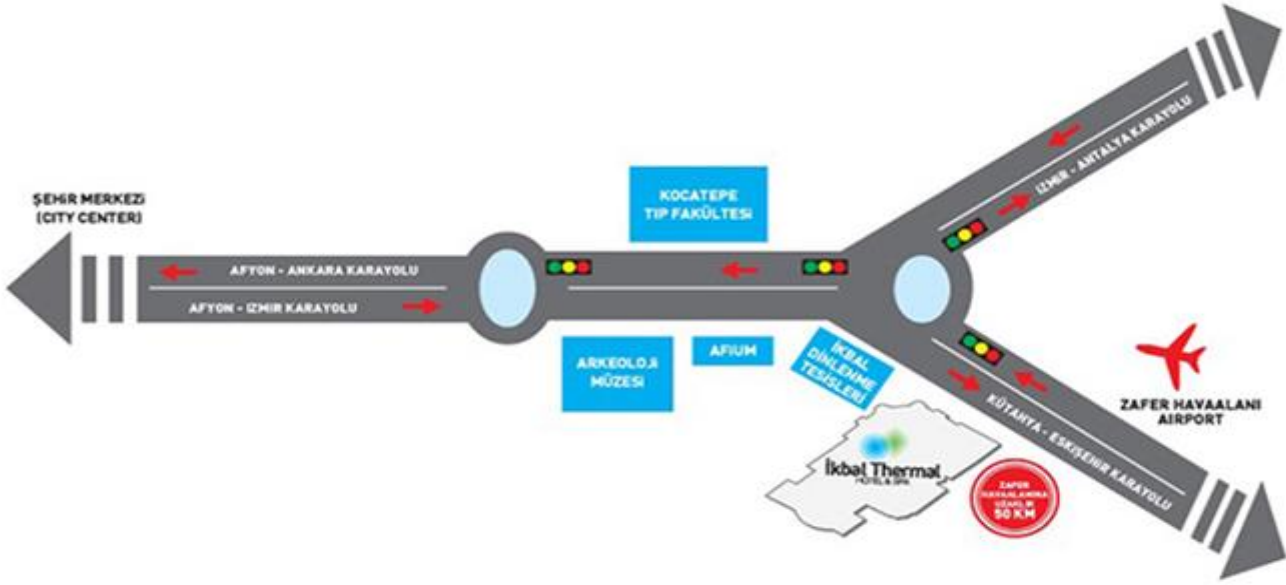

Toplantı Ekipmanları;

- Projeksiyon
- Slayt Projektör
- Flipchart
- Perde
- Kablolü Mikrofon
- Kablosuz Mikrofon
- Işık ve Ses Sistemleri

Talep edilmesi durumunda diğer ekipmanlar da temin edilir.

| Salon adı | Yer | Ebat (En/Boy) | Yükseklik | Alan m ² | Tiyatro | Sınıf | Banket | Kokteyl / Resepsiyon | U masa |
|-------------------|-----|---------------|-----------|---------------------|---------|-------|--------|----------------------|--------|
| İkbal Balo Salonu | L | 19,00 x 39,00 | 4,50 | 741,00 | 600 | 400 | 600 | 800 | 150 |
| Adonis | L | 6,70 x 15,70 | 3,40 | 105,19 | 110 | 60 | | 90 | 34 |
| Ares | L | 6,95 x 16,00 | 3,40 | 111,20 | 150 | 90 | 70 | 100 | 40 |
| Mergen | L | 5,60 x 15,50 | 3,40 | 86,80 | | | | | 32 |
| Neria | L | 7,50 x 24,00 | 3,40 | 180,00 | 180 | 120 | 100 | 160 | 60 |
| İkaros | A | 5,50 x 70,70 | 2,85 | 42,35 | 36 | 24 | | | 14 |
| Hermes | A | 4,80 x 11,80 | 2,85 | 56,64 | 44 | 30 | | | 20 |
| Diana | A | 6,60 x 20,00 | 2,85 | 132,00 | 130 | 80 | 60 | 130 | 40 |

Afyonkarahisar ilinin İzmir Karayolu üzerine, açık hava outlet alışveriş ve eğlence merkezi içerisinde konumlanan otelimiz Afyon şehir merkezine 9 km, Afyon Spor Kompleksine 3 km., Uluslararası Zafer Havaalanı'na 49 km mesafededir.